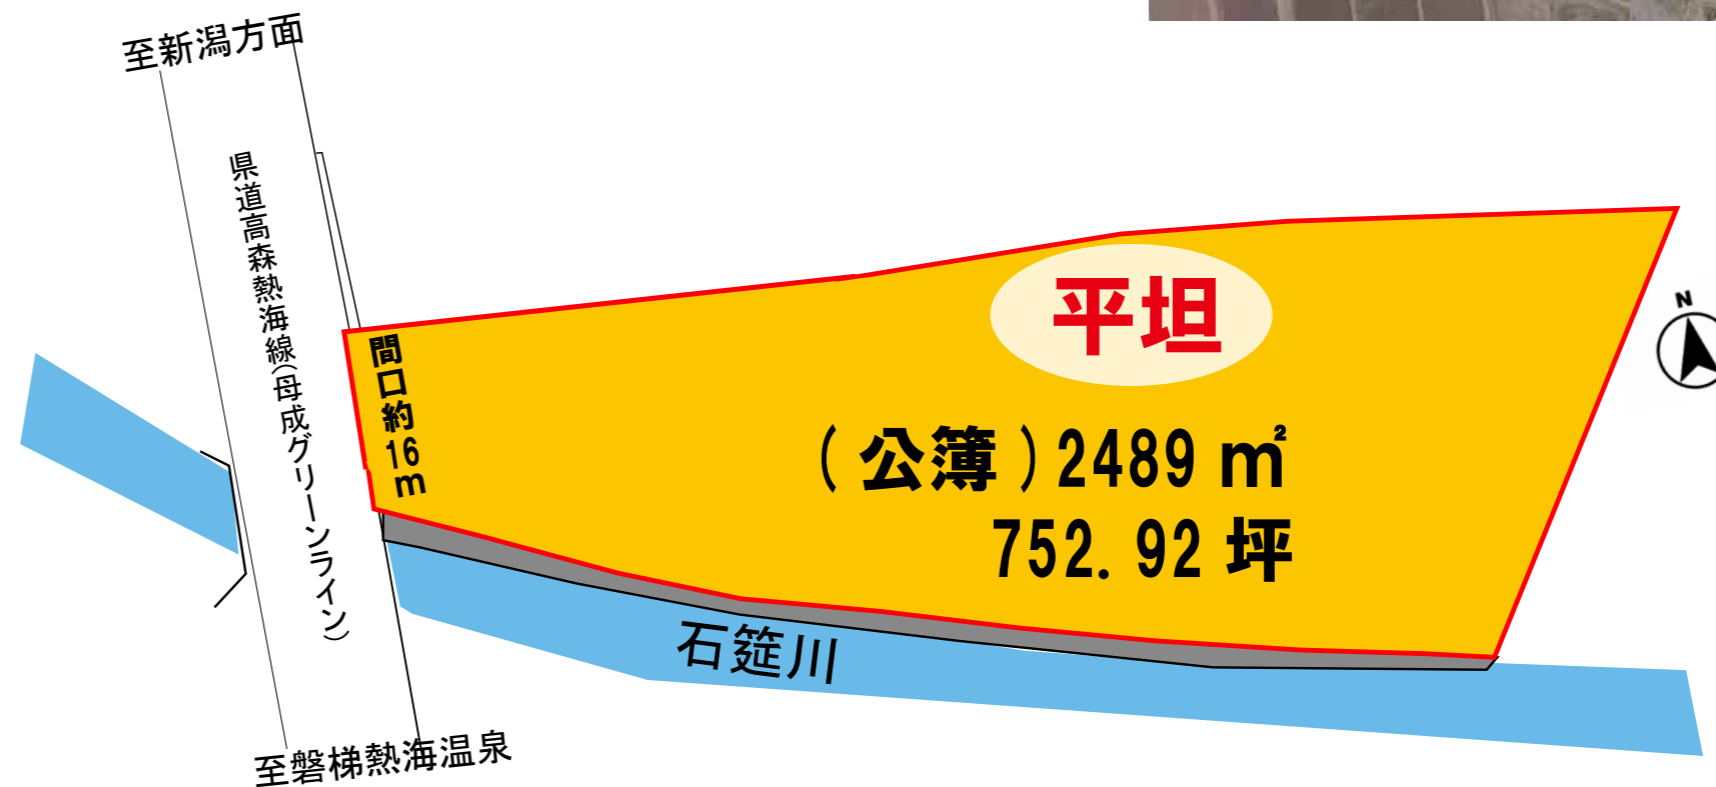

売地

東北新幹線 『郡山』

- ・磐越西線「磐梯熱海」駅下車
車で約5分 (3.5 km)
- ・磐梯熱海インターから1.4 km
(磐梯熱海IC降りて信号右折)

現地案内図

◎飲食店、各種サービス業、集会所、研修所
トラックターミナル、集荷場等、どんな用途にも最適!

株式会社 神奈川県知事免許(4)第25040号
湘南建設 (不動産部)
(公社)全日本不動産協会員 (公社)不動産保証協会員

〒220-0055 横浜市西区浜松町12-27
Tel 045-326-6810
Fax 045-315-5516